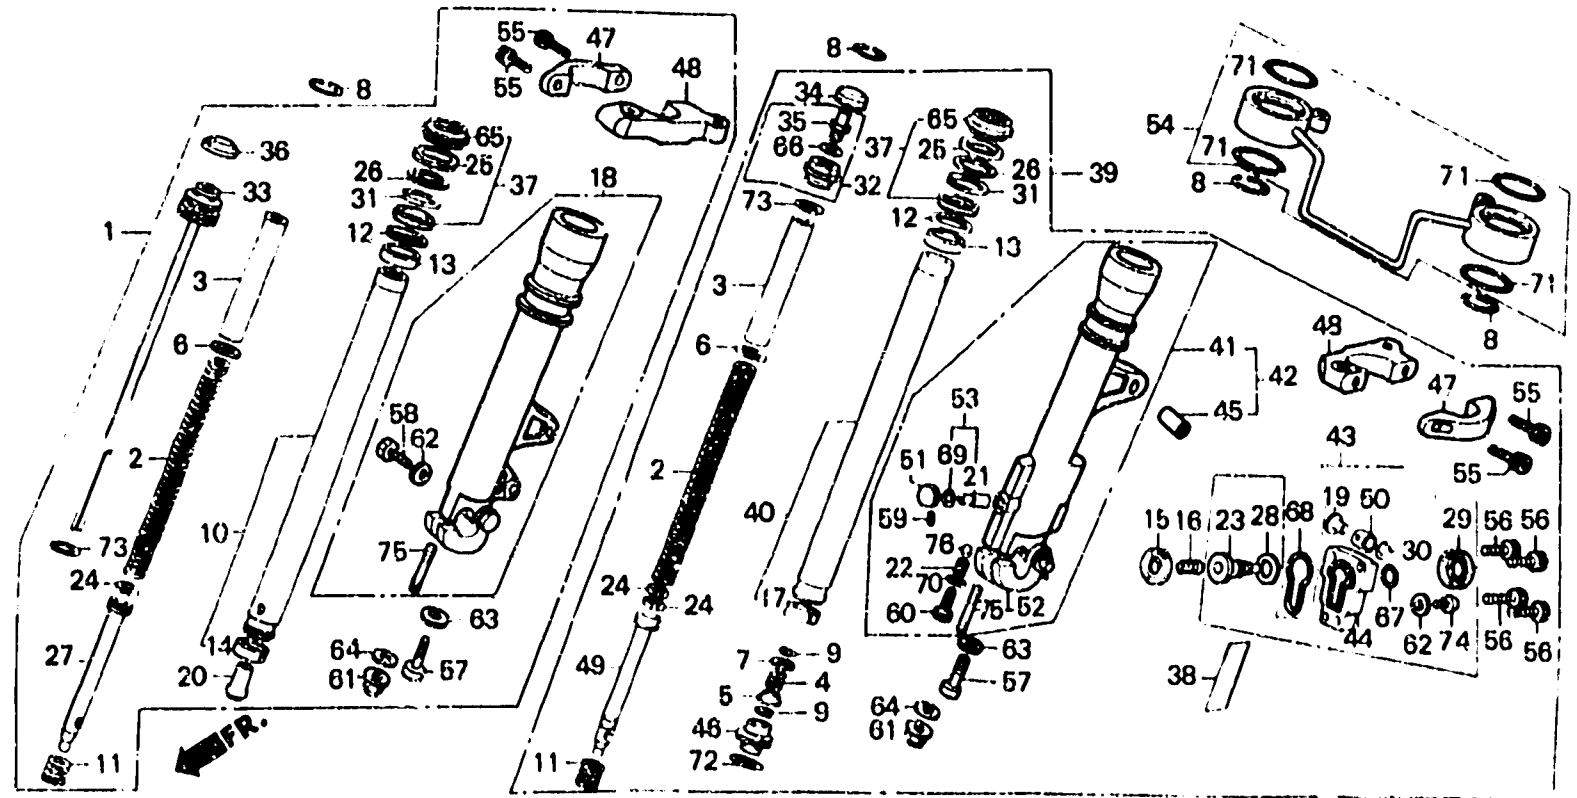

**K 12**

**F-9**

Front fork

Fourche avant

Vordergabel

Horquilla delantera

BMJ4-28

Item d'entretien	T.D.R.	N° de réf.	N° de pièce	Description	N° de requis			N° de série	Code de zone
					E	F	G		
		60	90151-MJ0-003	BOULON DE DOUILLE.....	1	-	-		
			93500-05016-1A	VIS A TETE CYLINDRIQUE, 5X16..	-	1	1		
		61	90304-GE8-003	ECROU U, 10MM.....	2	2	2		
		62	90543-273-000	JOINT ETANCHEITE, VIDANGE FOURCHE AV.	2	2	2		
		63	90544-283-000	RONDELLE SPECIALE, 8MM.....	2	2	2		
		64	90545-MJ4-003	RONDELLE.....	2	2	2		
		65	91254-MB4-003	CACHE-POUSSIERE.....	2	2	2		
		66	91301-469-003	JOINT TORIQUE, 5.8X1.9.....	1	1	1		
		67	91304-MJ0-003	JOINT TORIQUE, 15.8X2.4(SHOWA)	1	1	1		
		68	91308-MJ0-003	JOINT TORIQUE.....	1	1	1		
		69	91310-MJ0-003	JOINT TORIQUE.....	1	1	1		
		70	91311-MJ0-003	JOINT TORIQUE.....	1	-	-		
			51435-MC7-003	RONDELLE SPECIALE, 5MM.....	-	1	1		
		71	91352-MB4-003	JOINT TORIQUE.....	4	4	4		