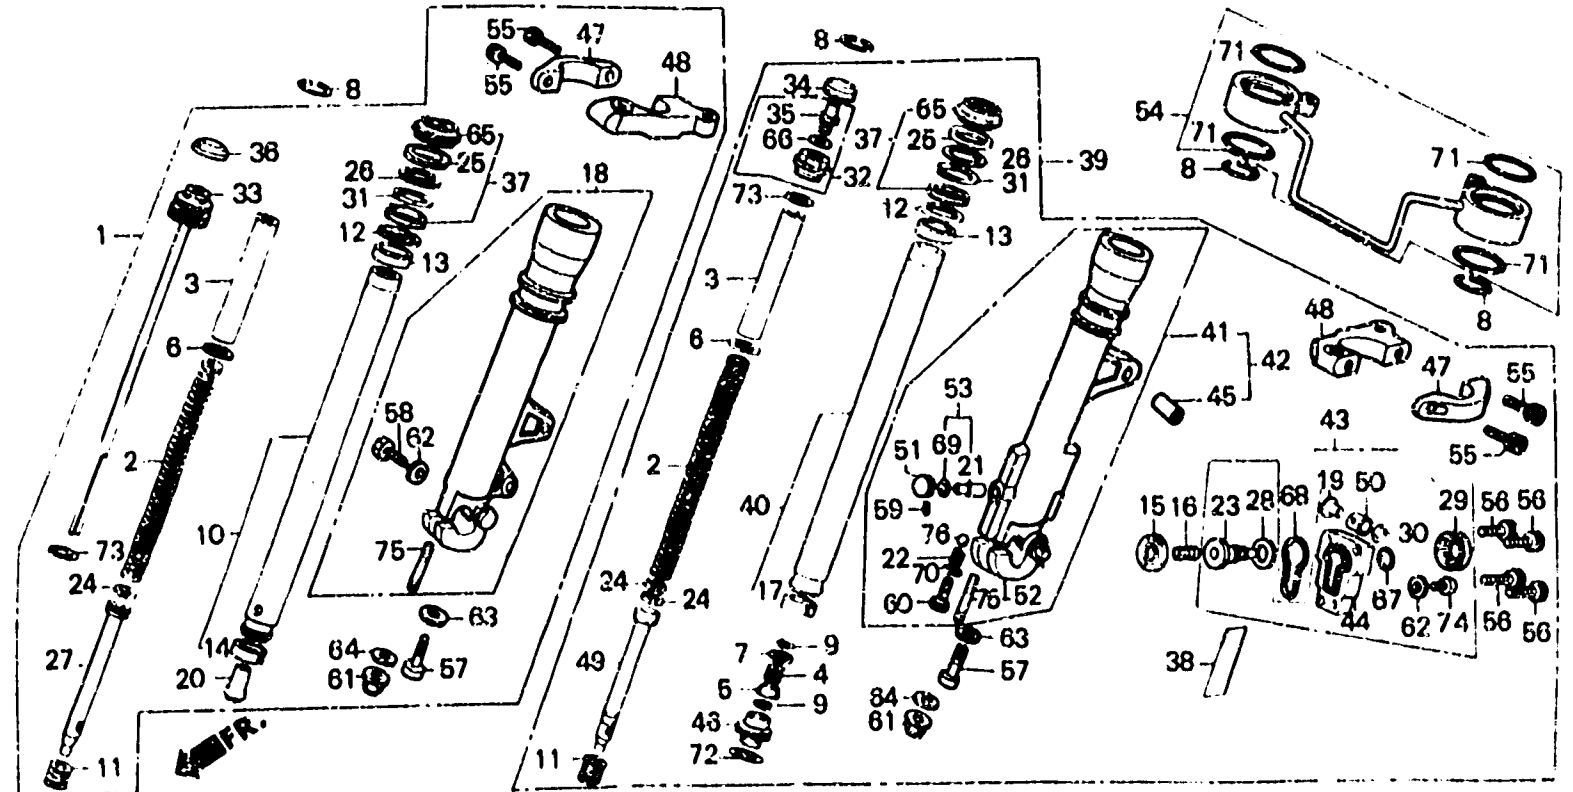

K 13

F - 9

Front fork
 Fourche avant
 Vordergabel
 Horquilla delantero

BMJ4-28

Item d'entretien	T.D.R.	N° de réf.	N° de pièce	Description	N° de requis			N° de série	Code de zone
					V	F	G		
		72	91353-MB4-003	JOINT TORIQUE, 37.5X2(SHOWA)..	1	-	-		
		73	91356-MB4-003	JOINT TORIQUE.....	2	-	-		
			91356-MG8-671	JOINT TORIQUE.....	-	2	2		
		74	92000-06008-0A	ROULON HEX., 6X8.....	1	1	1		
		75	92900-10040-0B	GOUJON, 10X40.....	2	2	2		
		76	96211-05000	BILLE D'ACIER, #5 (5/32).....	1	1	1		