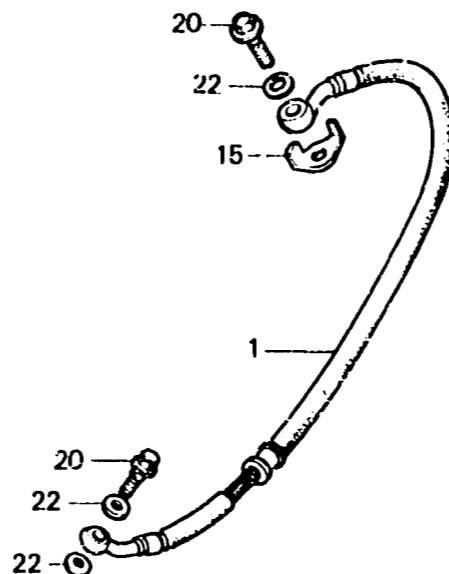

L 5

FR. →

F-12

Rear brake master cylinder

Maître cylindre de frein arrière

Hinterradbremse-Hauptzylinder

Cilindro maestro de freno trasera

BMJ4-31A

Item d'entretien	T.D.R.	N°de. réf.	N°de pièce	Description	N°de requis			N°de série	Code de zone
					E	F	G		
		11	43520-MJ6-305	JEU DE PISTON DE MAITRE CYLINDRE	1	1	1		
		12	43530-MB2-006	TIGE COMP. POUSSE.....	1	1	1		
		13	45520-300-000	DIAPHRAGME.....	1	1	1		
		14	45521-MJ6-006	PLAQUE DE DIAPHRAGME.....	1	1	1		
		15	45535-MJ4-000	BUTEE DE BOULON D'HUILE.....	1	1	1		
		16	46182-500-013	CIRCLIP.....	1	1	1		
		17	46503-371-000	GOUPILLE DE LEVIER DE FREIN...	1	1	1		
		18	46504-MB2-006	JOINT DE ETRIER DE FREIN.....	1	1	1		
		19	90115-MB2-000	BOULON DE DOUILLE, 6X22.....	2	2	2		
		20	90145-961-010	BOULON D'HUILE, 10X22.....	2	-	-		
			90145-KM3-750	BOULON D'HUILE, 10X22.....	-	2	2		
		21	90501-310-000	RONDELLE, 7X12.....	1	1	1		
		22	90545-300-000	RONDELLE DE BOULON D'HUILE....	3	3	3		
		23	91212-422-006	JOINT TORIQUE, 14.8X2.4.....	1	1	1		
		24	93893-04012-18	VIS A TETE A RONDELLE, 4X12...	1	1	1		