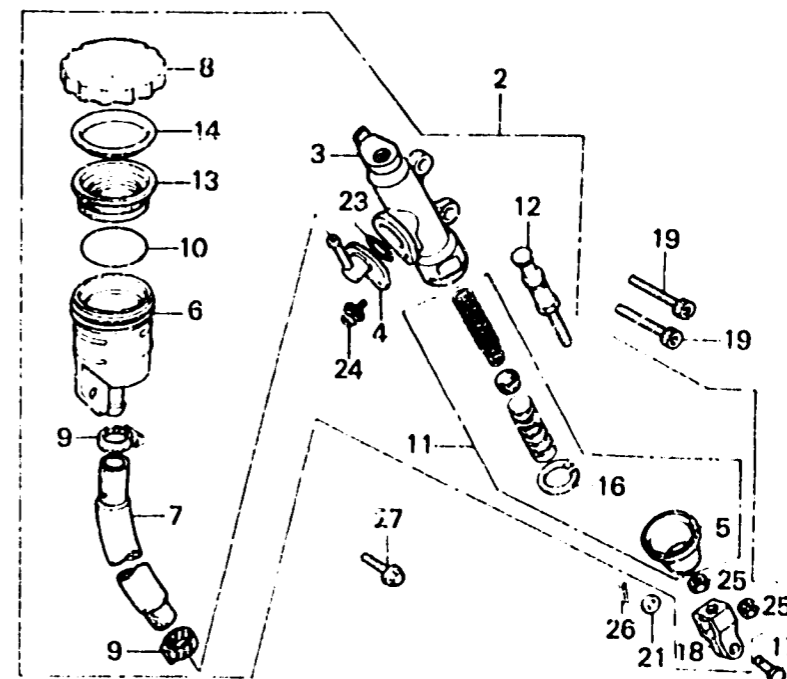

L 5

FR. →

F-12

Rear brake master cylinder

Maître cylindre de frein arrière

Hinterradbremse-Hauptzylinder

Cilindro maestro de freno trasera

BMJ4-31A

Item d'entretien	T.D.R.	N°de. réf.	N°de pièce	Description	N°de requis			N°de série	Code de zone
					E	F	G		
		11	43520-MJ6-305	JEU DE PISTON DE MAITRE CYLINDRE	1	1	1		
		12	43530-MB2-006	TIGE COMP. POUSSE.....	1	1	1		
		13	45520-300-000	DIAPHRAGME.....	1	1	1		
		14	45521-MJ6-006	PLAQUE DE DIAPHRAGME.....	1	1	1		
		15	45535-MJ4-000	BUTEE DE BOULON D'HUILE.....	1	1	1		
		16	46182-500-013	CIRCLIP.....	1	1	1		
		17	46503-371-000	GOUPILLE DE LEVIER DE FREIN...	1	1	1		
		18	46504-MB2-006	JOINT DE ETRIER DE FREIN.....	1	1	1		
		19	90115-MB2-000	BOULON DE DOUILLE, 6X22.....	2	2	2		
		20	90145-961-010	BOULON D'HUILE, 10X22.....	2	-	-		
			90145-KM3-750	BOULON D'HUILE, 10X22.....	-	2	2		
		21	90501-310-000	RONDELLE, 7X12.....	1	1	1		
		22	90545-300-000	RONDELLE DE BOULON D'HUILE....	3	3	3		
		23	91212-422-006	JOINT TORIQUE, 14.8X2.4.....	1	1	1		
		24	93893-04012-18	VIS A TETE A RONDELLE, 4X12...	1	1	1		