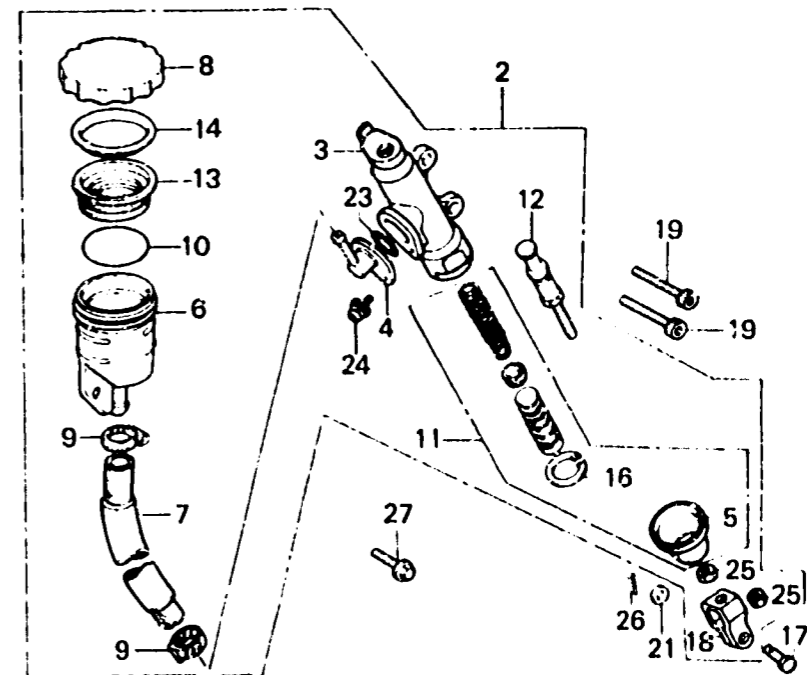

L 6

FR. →

F-12

Rear brake master cylinder

Maître cylindre de frein arrière

Hinterradbremse-Hauptzylinder

Cilindro maestro de freno trasera

BMJ4-31A

Item d'entretien	T.D.R.	N° de réf.	N° de pièce	Description	N° de requis			N° de série	Code de zone
					E	F	i		
		25	94002-08000-0S	ECROU HEX., 8MM.....	2	2	2		
		26	94201-16150	GOUPILLE FENDUE, 1.6X15.....	1	1	1		
		27	95700-06014-00	BOULON DE BRIDE, 6X14.....	1	1	1		