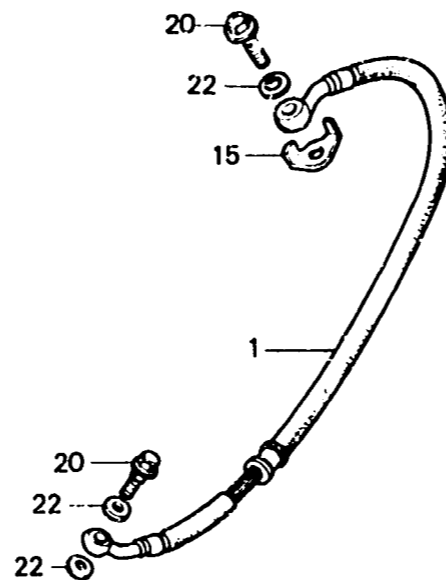

L 6

FR. →

F-12

Rear brake master cylinder

Maître cylindre de frein arrière

Hinterradbremse-Hauptzylinder

Cilindro maestro de freno trasera

BMJ4-31A

Item d'entretien	T.D.R.	N° de réf.	N° de pièce	Description	N° de requis			N° de série	Code de zone
					E	F	i		
		25	94002-08000-0S	ECROU HEX., 8MM.....	2	2	2		
		26	94201-16150	GOUPILLE FENDUE, 1.6X15.....	1	1	1		
		27	95700-06014-00	BOULON DE BRIDE, 6X14.....	1	1	1		