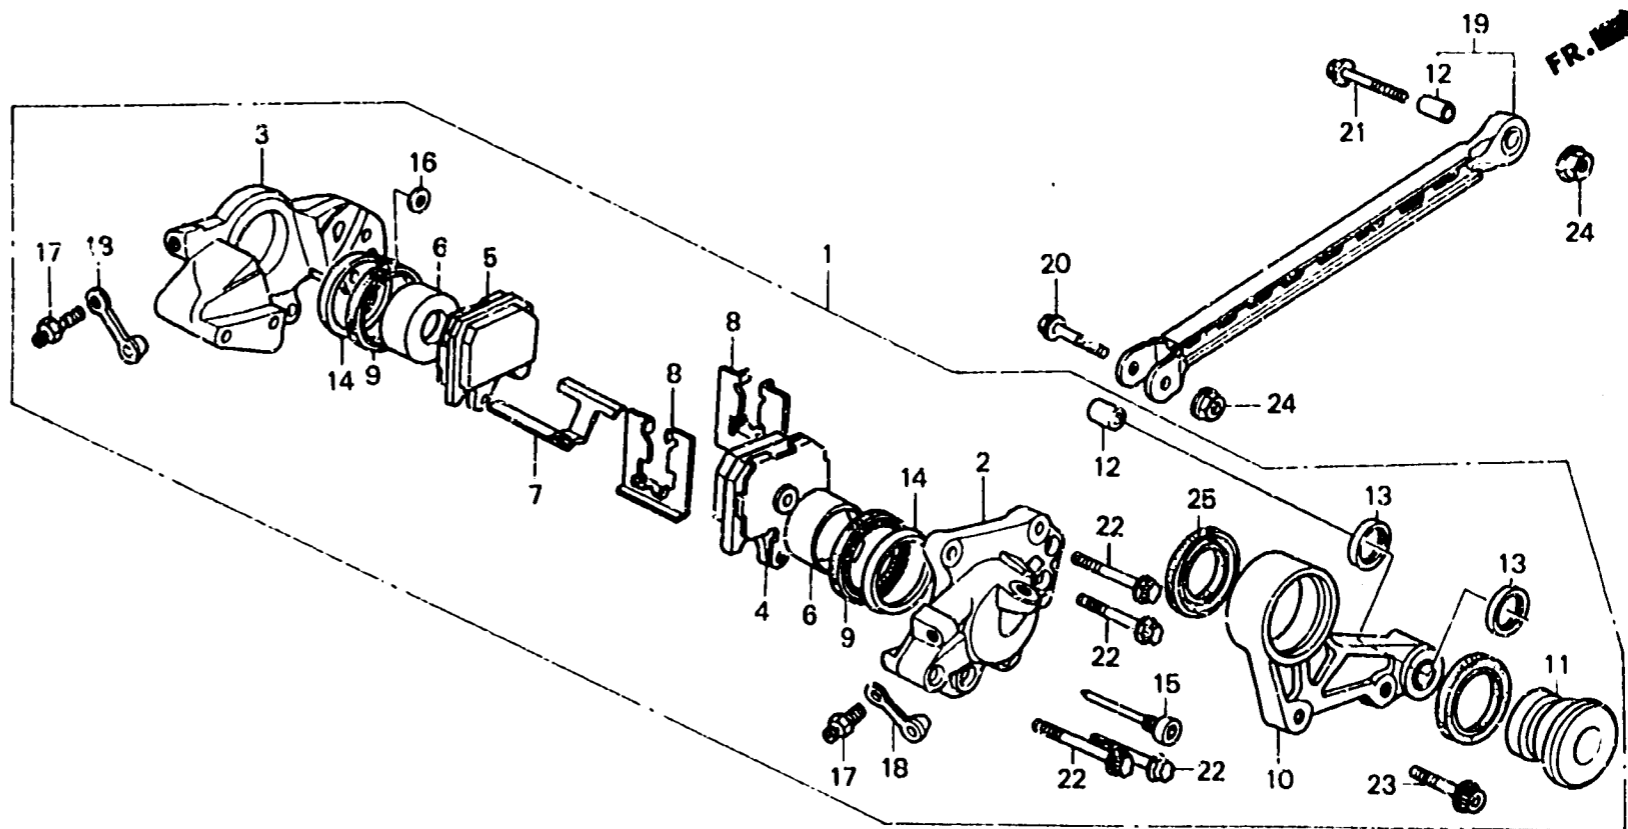

F-13

Rear brake caliper

Etrier de frein
arrière

Hinterrad-Bremssattel

Calibrador de freno
trasero

0MJ4-32

Item d'entretien	T.D.R.	N° de réf.	N° de pièce	Description	N° de requis			N° de série	Code de zone
					VF100CR				
					E	F	G		
ENS. ETRIER AR.....	0.6	1	43100-MJ4-G07	ENS. ETRIER AR. (ASK).....	1	1	1	-----	AR,CM,E,ED,F,FI,G,H,IT,ND
ETRIER			43100-MJ4-008	ENS. ETRIER AR. (TT).....	1	1	1	-----	SD,SP,SW
ETRIER.....	0.7								
SABOT COMP. AR.....	0.2	2	43101-MJ4-006	ETRIER (A).....	1	1	1		
BRAS DE BUTÉE DE FREIN AR.		3	43102-MJ4-006	ETRIER (R).....	1	1	1		
PISTON.....	0.5	4	43105-MJ4-007	SABOT COMP. AR. (ASK).....	1	1	1	-----	AR,CM,E,ED,F,FI,G,H,IT,ND
(AJOUTER 0,2 POUR CHAQUE.)			43105-MJ4-008	SABOT COMP. AR. (TT).....	1	1	1	-----	SD,SP,SW
		5	43106-MJ4-007	SABOT COMP. B AR. (ASK).....	1	1	1	-----	AR,CM,E,ED,F,FI,G,H,IT,ND
			43106-MJ4-008	SABOT COMP. B AR. (TT).....	1	1	1	-----	SD,SP,SW
		6	43107-MJ4-006	PISTON.....	2	2	2		
		7	43108-MJ4-006	RESSORT DE PLAQUETTE.....	1	1	1		
		8	43109-MJ4-006	FIXATION DE CORPS D'ETRIER....	2	2	2		
		9	43109-VM0-G06	CACHE-POUSSIÈRE.....	2	2	2		