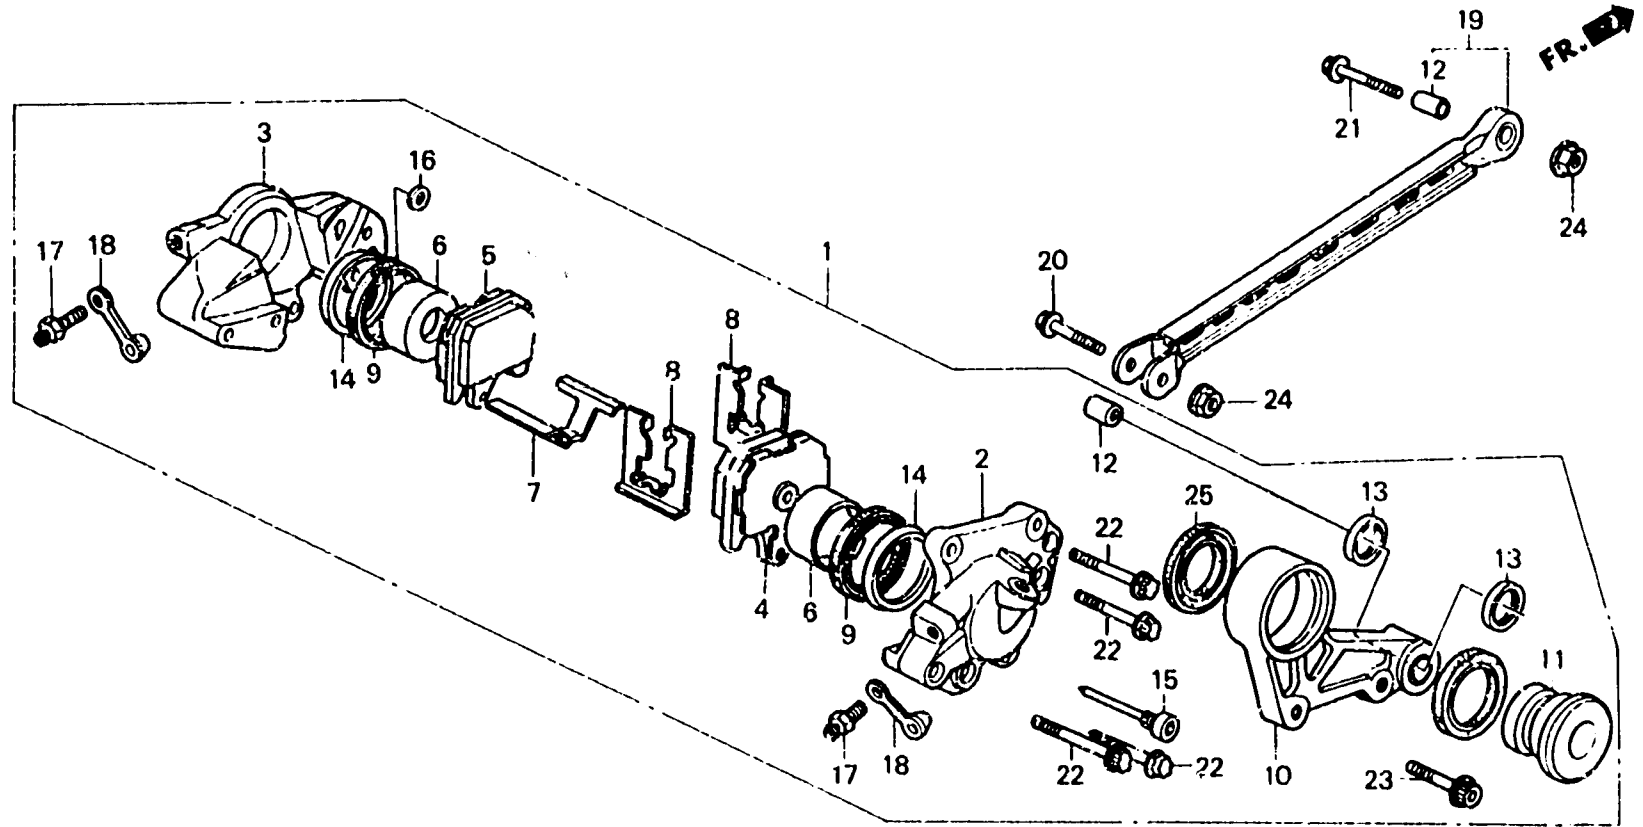

# F-13

Rear brake caliper

Etrier de frein  
arrière

Hinterrad-Bremssattel

Calibrador de freno  
trasero

BMJ4-32

Item d'entretien	T.D.R.	N° de réf.	N° de pièce	Description	N° de requis			N° de série	Code de zone
					V	F	G		
		24	90309-KF0-003	ECROU DE BRIDE, 8MM.....	2	2	2		
		25	91255-MJ4-003	CACHE-POUSSIÈRE, 32X40X5.....	2	2	2		