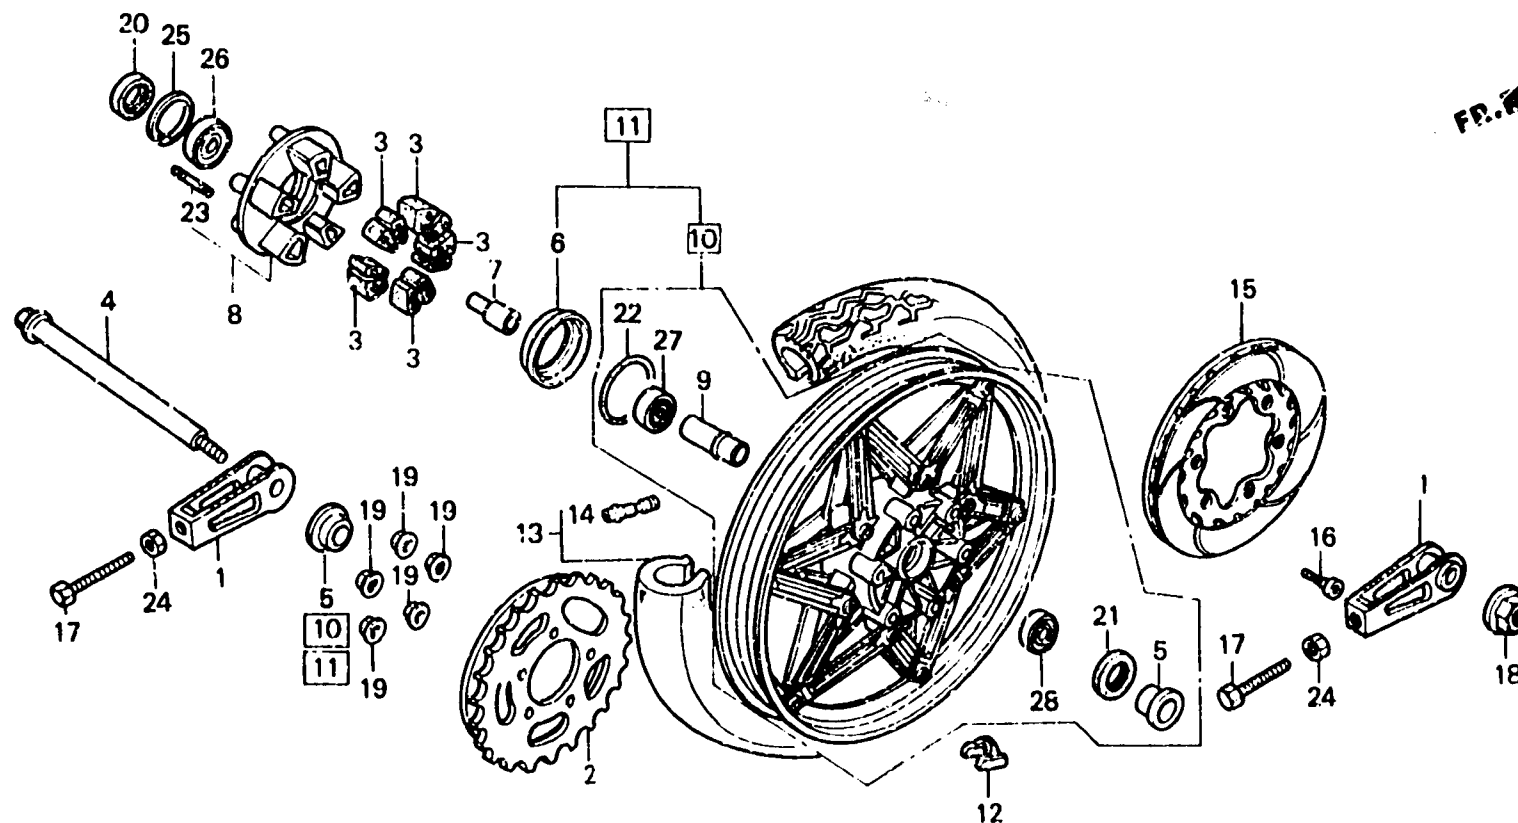

F-14

Rear wheel

Roue arrière

Hinterrad

Ruede trasera

BMJ4-336

Item d'entretien	T.D.R.	N° de réf.	N° de pièce	Description	N° de requis			N° de série	Code de zone
					VF100R				
					E	F	G		
		9	42620-MJ4-000	COLLIER D'ENTRETOISE D'AXE AR.	1	1	1		
		10	42650-MJ4-61G	ROUE COMP. AR.....	1	-	-		
		11	42650-MJ4-67D	ROUE COMP. AR.....	-	1	1		
		12	42704-MJO-000	POIDS P ^e BALANCE (10G).....	N	N	N		
			42705-MJO-000	POIDS DE BALANCE (20G).....	N	N	N		
			42706-MJO-000	POIDS DE BALANCE (30G).....	li	N	N		
		13	42710-MB6-611	ENS. PNEU AR. (140/80V17-V250 G520 BS)	(1)	1	(1)	-----	AR,CM,F,FI,H,ND,SD,U
					(1)	(1)	(1)	-----	E,ED,G,IT,SP
					1	1	1	-----	SW
			42710-MD6-612	ENS. PNEU AR. (140/80V17-V250 K500 DUNLOP)	(1)	1	(1)	-----	AR,CM,F,FI,H,ND,SD,U
					(1)	(1)	(1)	-----	E,ED,G,IT,SP
					1	1	1	-----	SW
			42710-MJ4-611	ENS. PNEU AR. (BS).....	1	1	1	-----	AR,E,ED,F,FI,G,H,IT,ND,SD SP,U