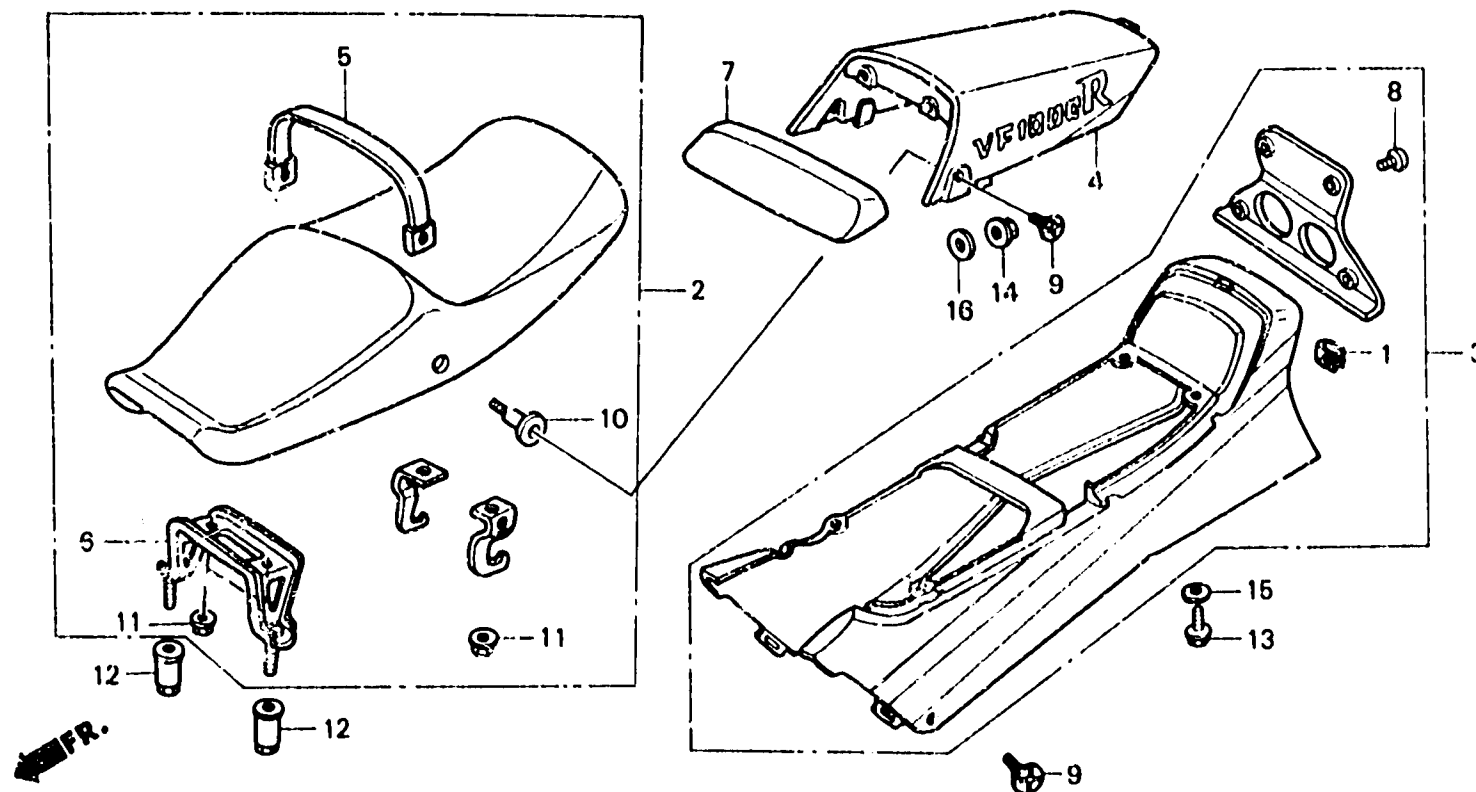

M 2

F-16

Seat-Rear cowl

Siege-Auvent arrière

Sitz-Hintere Verkleidung

Asiento-Cubretablero trasera

BMJ4-35

Item d'entretien	T.D.R.	N°de réf.	N°de pièce	Description	N°de requis			N°de série	Code de zone
					VF1600R	E	F		
ENS. SIEGE DOUBLE.....	0.3	1	64527-MJ4-000	ECROU D'ETRIER, 4MM.....	4	4	4		
.AUVENT AR. DE SIEGE		2	77100-MJ4-000ZA	ENS. SIEGE DOUBLE *R52L*.....	1	-	-		
AUVENT DE SIEGE MONOPLACE.....	0.1		77100-MJ4-670ZA	ENS. SIEGE DOUBLE *R52L*.....	-	1	-		CM
.SIEGE AR.			77100-MJ4-700ZA	ENS. SIEGE DOUBLE *B43L*.....	-	1	-		E,ED,G,IT,SP,SW
APPUI DE SIEGE.....	0.2		77100-MJ4-900ZA	ENS. SIEGE DOUBLE *NH1L*.....	-	-	1		
		3	772AO-MJ4-000ZA	AUVENT AR. DE SIEGE *R134*(WL)	1	-	-		AR,E,ED,H,ND,SD,SP,SW,U
			772AO-MJ4-610ZA	AUVENT AR. DE SIEGE *R134*(WL)	1	-	-		G
			772AO-MJ4-620ZA	AUVENT AR. DE SIEGE *R134*(WL)	1	-	-		F,F1,IT
			772AO-MJ4-630ZA	AUVENT AR. DE SIEGE *PB127U*					
				(WL)	-	1	-		IT
			772AO-MJ4-670ZA	AUVENT AR. DE SIEGE *R134*(WL)	-	1	-		CM
			772AO-MJ4-680ZA	AUVENT AR. DE SIEGE *PB127U*					
				(WL)	-	1	-		G