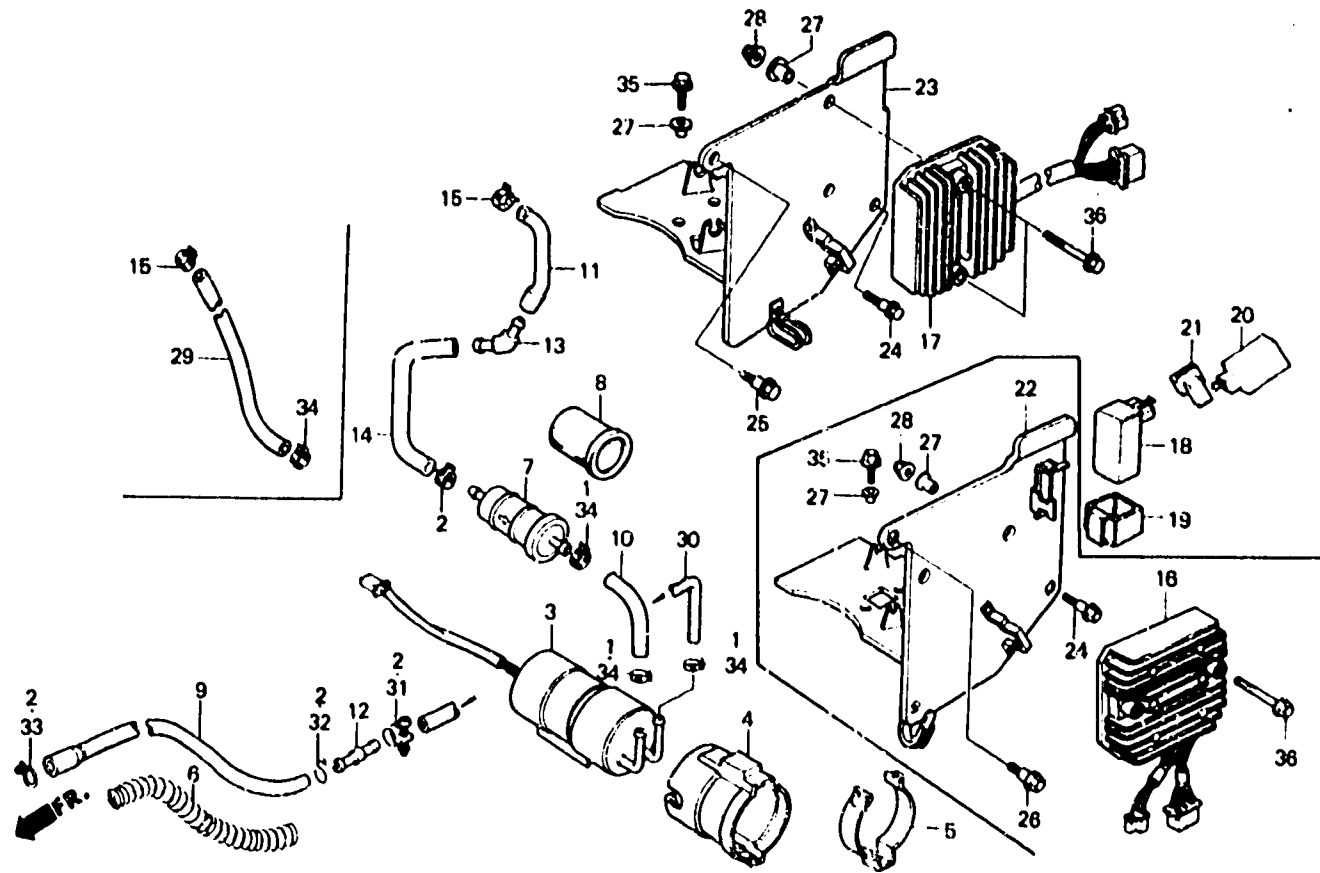

M 16

F-18

Fuel pump • Rectifier

Pompe à essence • Rectificateur

Benzinpumpe • Gleichrichter

Bomba de combustible • Rectificador

BMB6-79A

Item d'entretien	T.D.R.	N° de réf.	N° de pièce	Description	N° de requis			N° de série	Code de zone
					VF1001R				
					E	F	G		
		32	95002-02100	PINCE B10 POUR TUBE.....	1	-	-		
		33	95002-02120	PINCE B12 POUR TUBE.....	1	-	-		
		34	95002-41050-08	AGRAFE DE TUYAU (D10.5).....	4	-	-		
		35	95700-06012-00	BOULON DE BRIDE, 6X12.....	2	2	2		
		36	95700-06040-08	BOULON DE BRIDE, 6X40.....	2	2	2		