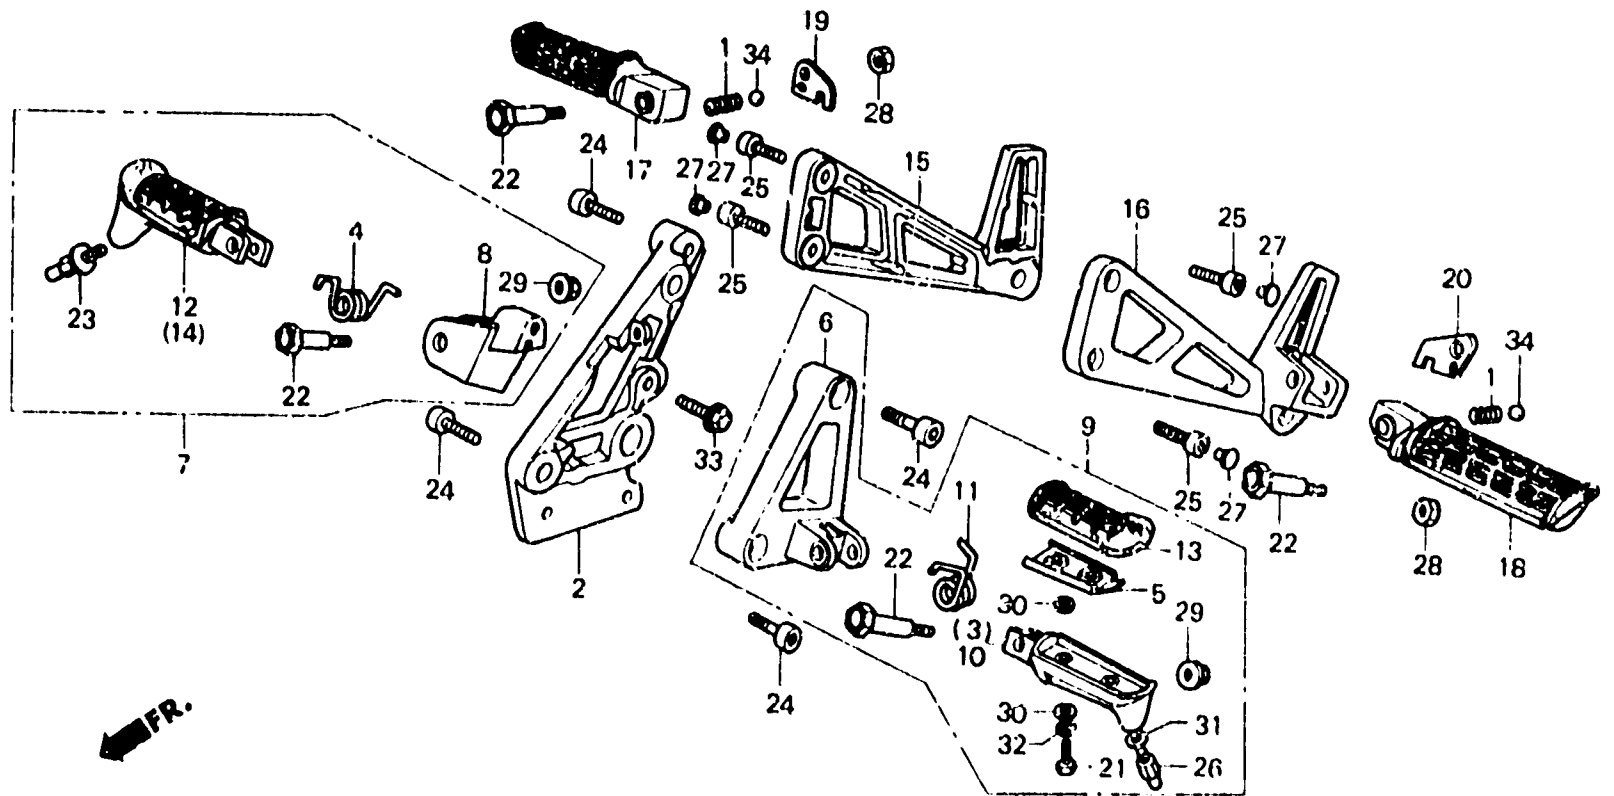

N 13

F - 22

Step

Repose pieds

Tritt

Estribo

BMJ4-41A

Item d'entretien	T.D.R.	N° de réf.	N° de pièce	Description	N° de requis			N° de série	Code de zone
					V	F	G		
		21	90115-MJ4-670	BOULON, FIXATION DE CAOUTCHOUC PRINCIPAL DE MARCHE PIED	-	4	4		
		22	90115-422-000	BOULON DE PIVOY DE REPOSE-PIEDS PRINCIPAL	4	4	4		
		23	90123-MJ4-000	BOULON DE CAPTEUR DE BERGE....	2	-	-		
		24	90152-MJ4-000	BOULON DE DOUILLE, 8X20.....	4	-	-		
			90107-MB3-000	BOULON DE DOUILLE, 8X25.....	-	4	4		
		25	90157-ME9-000	BOULON DE DOUILLE, 8X22.....	4	4	4		
		26	90176-MJ4-670	BOULON DE CHAPEAU SPECIAL, 8X10	-	2	2		
		27	91456-ME1-670	CHAPEAU DE BOULON DE DOUILLE, 10MM	4	4	4		
		28	94002-08000-0S	ECROU HEX., 8MM.....	2	2	2		
		29	94050-08000	ECROU DE BRIDE, 8MM.....	2	2	2		
		30	94101-05000	RONDELLE PLATE, 5MM.....	-	8	8		
		31	94102-08000	RONDELLE PLATE, 8MM.....	-	2	2		