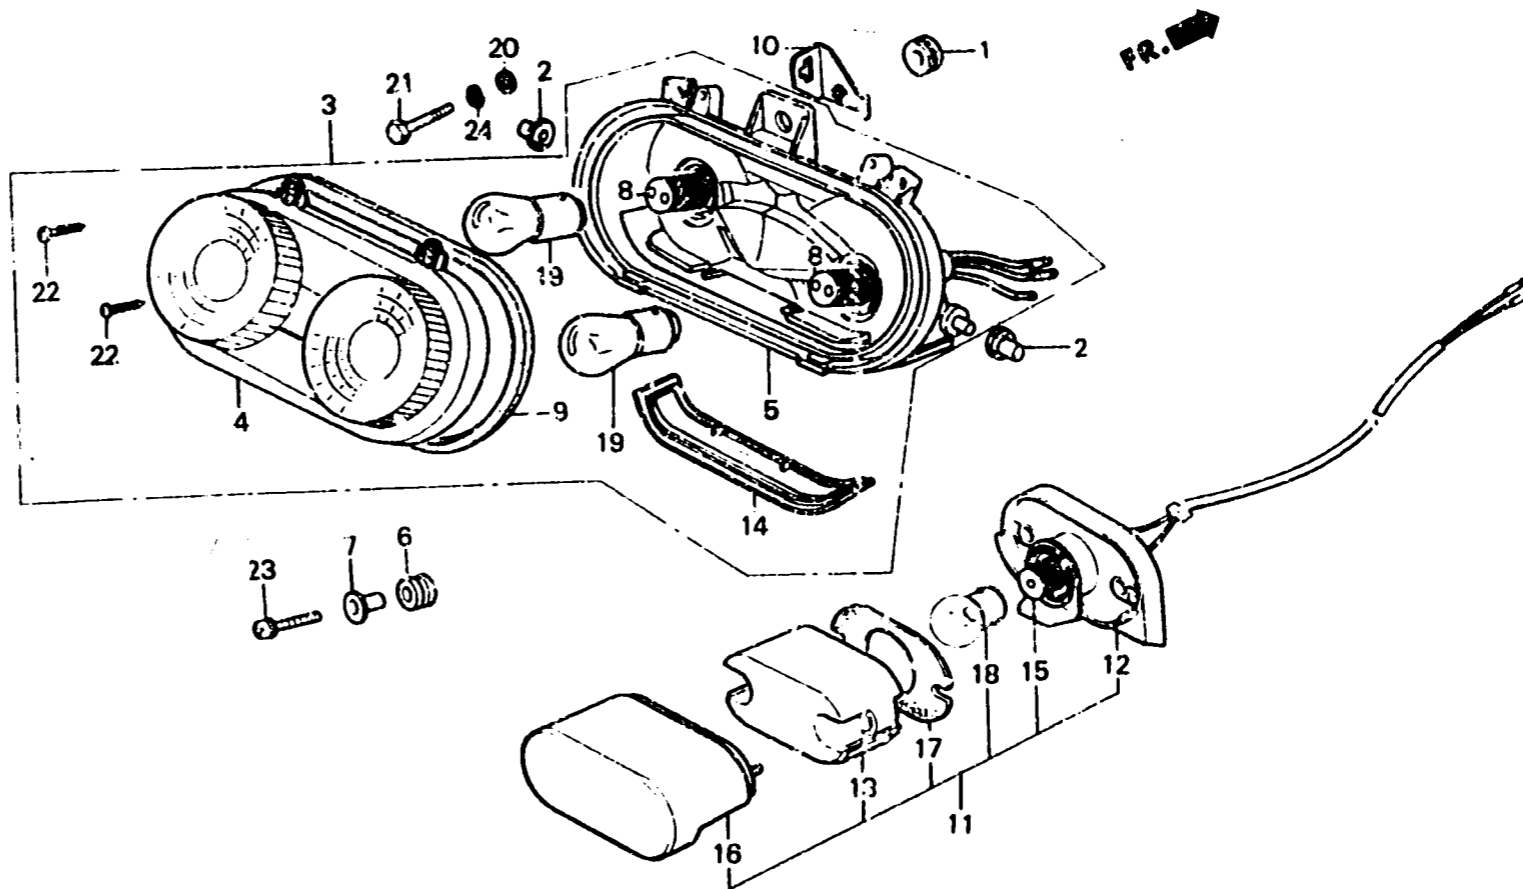

**2-D 2**

**F-27**

Taillight

Feu arrière

Rücklicht

Luz trasera

BMJ4-54A

Item d'entretien	T.D.R.	N° de réf.	N° de pièce	Description	N° de requis			N° de série	Code de zone
					E	F	G		
UNITE DE FEU AR.....	0.3	1	17622-GB7-900	CAOUTCHOUC DE TAMPON.....	1	1	-	AR,CM,F,FI,H,ND,SD,U	
.ENS. ECLAIRAGE PLAQUE					1	-	-	E,ED,G,IT,SP,SW	
.BASE COMP		2	19113-MB1-870	CAOUTCHOUC DE MONTAGE DE	2	2	-	AR,CM,F,FI,H,ND,SD,U	
.FIL COMP. MINERALOGIQUE				RADIATEUR	2	-	-	E,ED,G,IT,SP,SW	
BASE COMP. FEU AR.....	0.4		33704-MJ4-700	CAOUTCHOUC A DE MONTAGE DE FEU	-	2	2	E,ED,F,G,H,IT,ND,SP,SW	
.FIL COMP. FEU AR.				AR.	1	-	-	AR,E,ED,F,FI,H,IT,ND,SP	
(L'ON APPLIQUE LE MEME F.R.T.			3	UNITE DE FEU AR. (12V21/5W)...	1	-	-	G,SW	
MEME QUAND ON EFFECTUE				UNITE DE FEU AR. (12V21/5W)...	1	-	-	U	
L'ENTRETIEN SUR PLUS D'UNE				UNITE DE FEU AR. (12V23/8W)...	1	-	-	SD	
PIECE.)				UNITE DE FEU AR. (12V21/5W)...	1	-	-	CM	
AMPOULE D'ECLAIRAGE PLAQUE....	0.1			UNITE DE FEU AR. (12V32/2UP)...	-	1	-	G,SW	
.AMPOULE DE FEU STOP ET AR.				UNITE DE FEU AR. (12V21/5W)...	-	1	-	E,ED,IT,SP	
(L'ON APPLIQUE LE MEME F.R.T.				UNITE DE FEU AR. (12V21/5W)...	-	1	-	G,ND,SW	
MEME QUAND ON EFFECTUE				UNITE DE FEU AR. (12V21/5W)...	-	1	-	ED,F,H,IT,SP	
L'ENTRETIEN SUR PLUS D'UNE				UNITE DE FEU AR. (12V21/5W)	-	-	1	E	
PIECE.)				(STANLEY)	-	-	1		