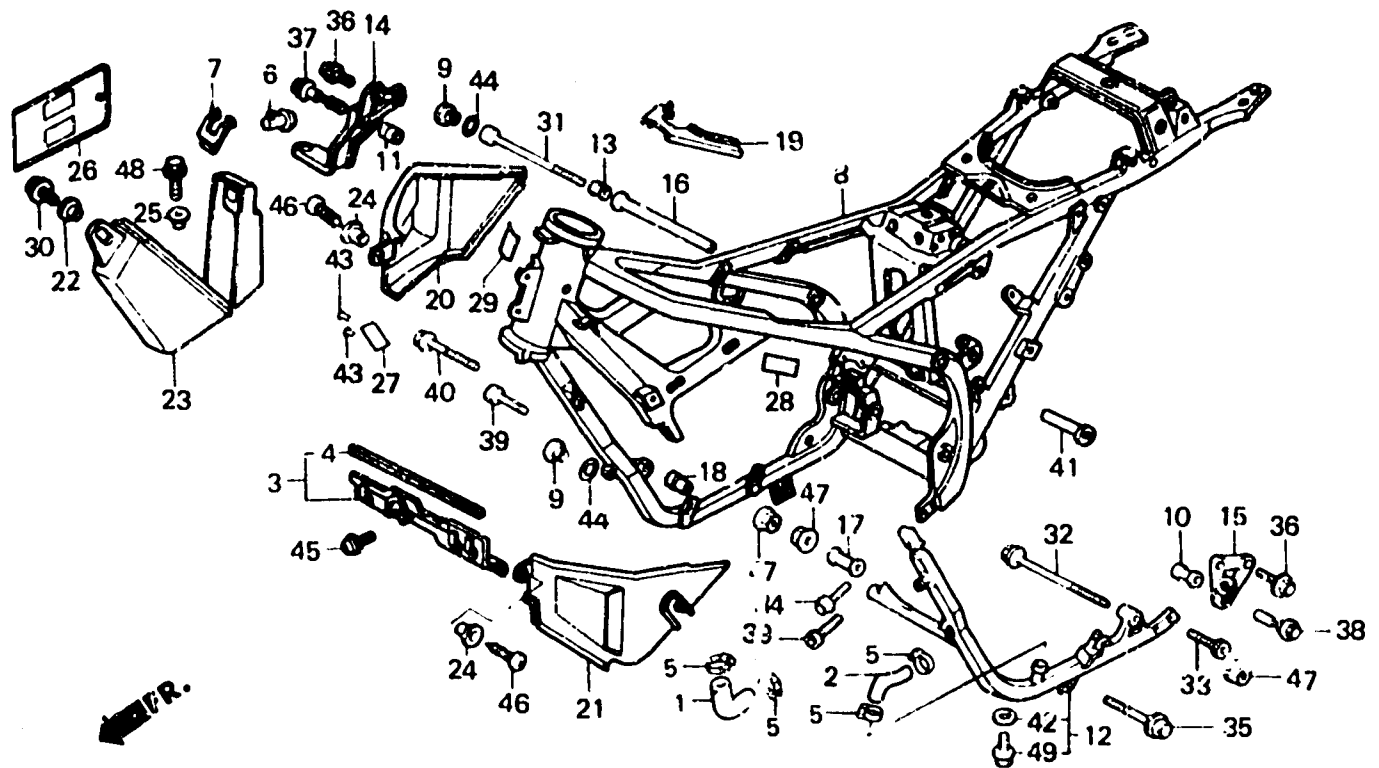

2-E-7

F-30

Frame body
(VF1000RE)

Cadre
(VF1000RE)

Rahmen
(VF1000RE)

Cuerpo de cuadro
(VF1000RE)

BMJ4-49A

Item d'entretien	T.D.R.	N° de réf.	N° de pièce	Description	N° de requis			N° de série	Code de zone
					VF1000RE	E	F		
		18	50362-MB2-000	COLLIER DE SUSPENSION MOTEUR AV.D.	1	-	-		
		19	61401-MB2-000	COUVERCLE DE GOUSSET DE TUYAU PRINCIPAL	1	-	-		
		20	61401-MJ4-000	COUVERCLE LATERAL AV. D.....	1	-	-		
		21	61402-MJ4-000	COUVERCLE LATERAL AV. G.....	1	-	-		
		22	64263-MJ4-000	COLLIER DE FIXATION DE BOITE A OUTILS	1	-	-		
		23	77251-MJ4-000	BOITIER D'OUTILS.....	1	-	-		
		24	80114-KG7-000	COLLIER DE GARDE-BOUE AR.....	4	-	-		
		25	83515-428-000	COLLIER DE BOITIER D'OUTILS...	1	-	-		
		26	83642-MJ4-000	SAC, MANUEL DE CONDUCTEUR.....	1	-	-		
		27	87501-MJ4-610	PLAQUE DE NUMERO D'ENREGISTREMENT	1	-	-	AR,G,SD,SW	
			87501-MJ4-620	PLAQUE DE NUMERO D'ENREGISTREMENT	1	-	-	E,ED,F,FI,H,IT,ND,SP	