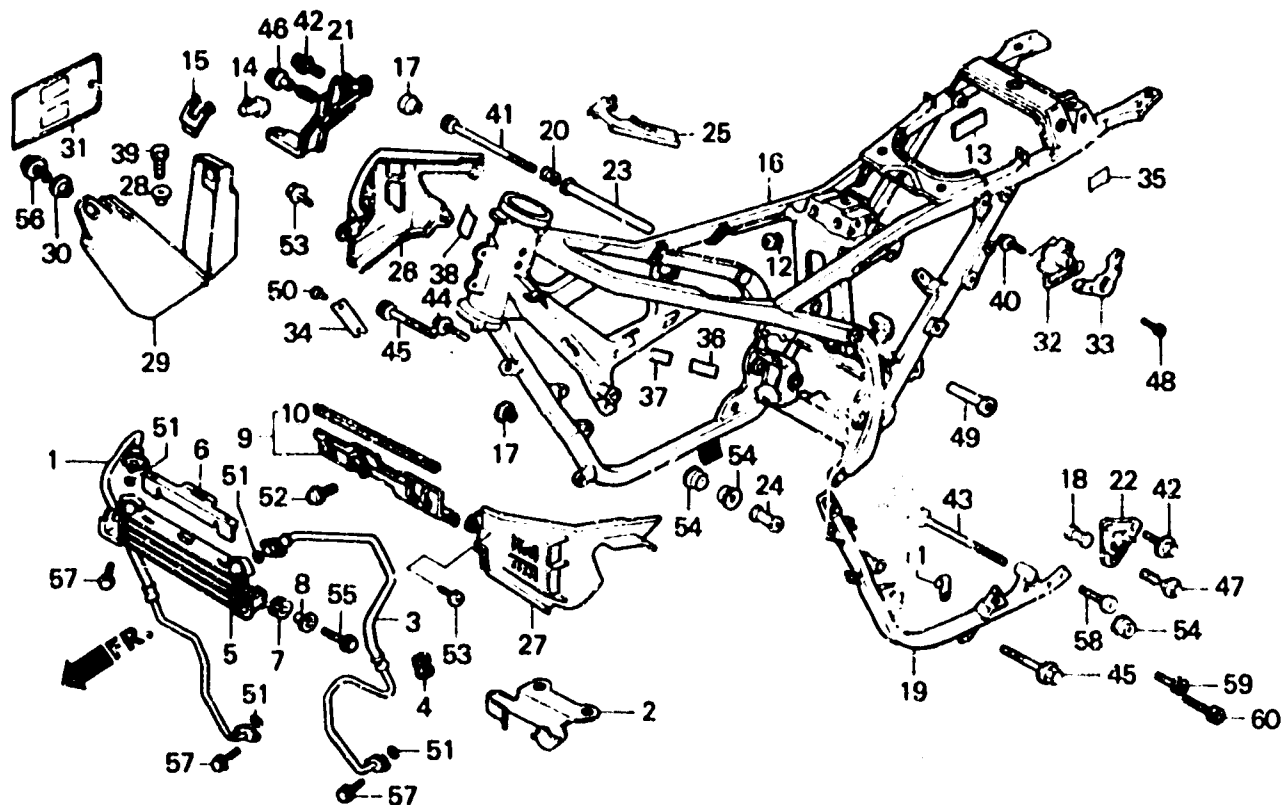

2-E14

F-30-1

Frame body
(VF1000RF·RG)

Cadre
(VF1000RF·RG)

Rahmen
(VF1000RF·RG)

Cuerpo de cuadro
(VF1000RF·RG)

BHJ4-55A

Item d'entretien	T.D.R.	N° de réf.	N° de pièce	Description	N° de requis			Code de zone		
					VF1000R	N° de série				
					E	F	G			
*			87501-MJ4-851	PLAQUE DE NUMERO D'ENREGISTREMENT	-	-	1	2200501	-----	E,ED,H,IT,ND
			87501-MJ4-860	PLAQUE DE NUMERO D'ENREGISTREMENT	-	1	1	-----	-----	CM,SP
*			87501-MJ4-921	PLAQUE DE NUMERO D'ENREGISTREMENT	-	-	1	-----	-----	F
			87501-MJ4-611	PLAQUE DE NUMERO D'ENREGISTREMENT	-	-	1	-----	-----	SW
35			87511-MJ4-670	ETIQUETTE DE PORTE-CASQUE.....	-	1	-	-----	-----	CM
					-	-	1	-----	-----	IT
36			87518-MB0-740	ETIQUETTE D'AVERTISSEMENT AMORTISSEUR AR. (FRANCAIS)	-	1	1	-----	-----	CM,F
			87518-MB0-770	ETIQUETTE D'AVERTISSEMENT AMORTISSEUR AR.	-	1	1	-----	-----	CM,E,ED,G,H,IT,ND,SP,SW
37			87519-MJ0-300	ETIQUETTE DE REGLAGE DE FORCE D'AMORTISSEMENT AR.	-	1	1	-----	-----	ED,SP
38			87590-MJ4-640	ETIQUETTE DE BRUIT STATIONNAIRE	-	1	-	-----	-----	ED,SP