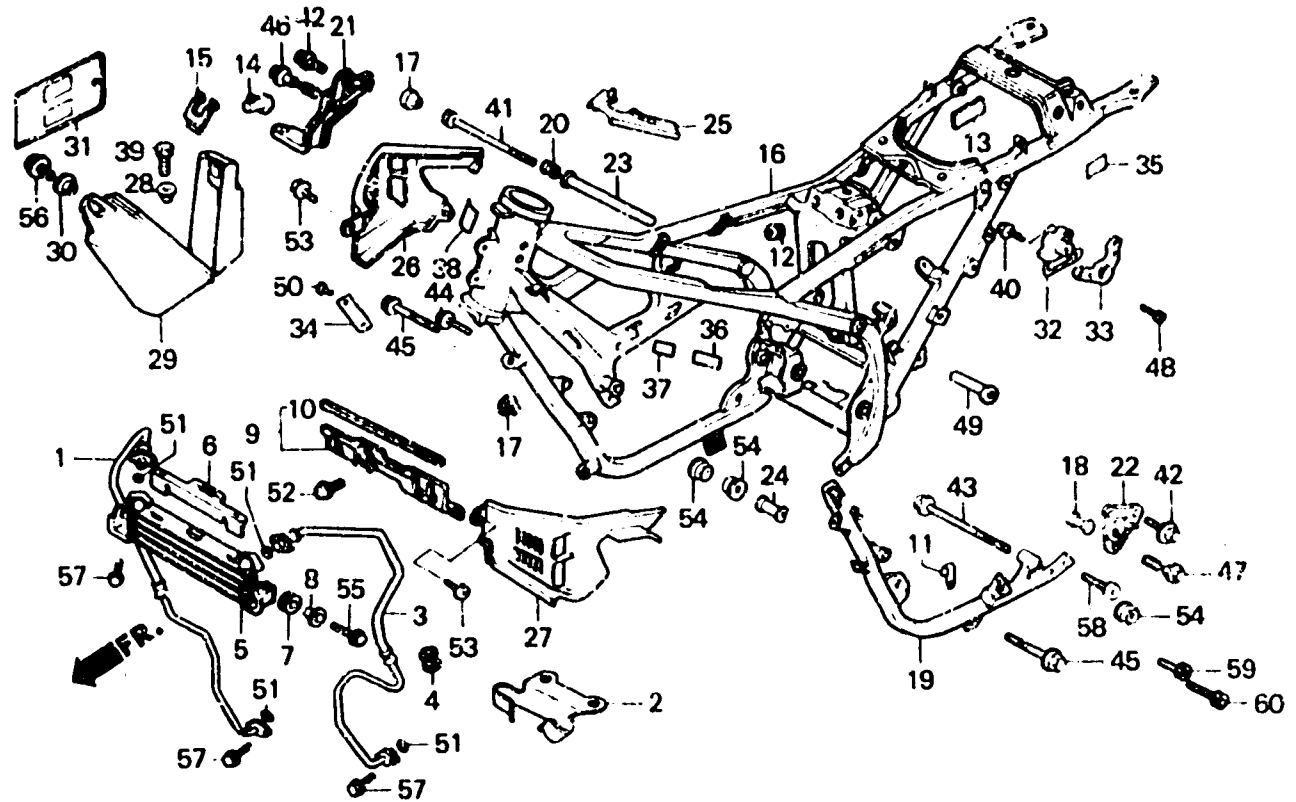

2-E16

F-30-1

Frame body
(VF1000RF.RG)

Cadre
(VF1000RF.RG)

Rahmen
(VF1000RF.RG)

Cuerpo de cuadro
(VF1000RF.RG)

BM14-55A

Item d'entretien	T.D.R.	N° de réf.	N° de pièce	Description	N° de requis			N° de série	Code de zone
					E	F	G		
		50	90841-001-000	VIS DE RIVET, 1.5X5.....	-	2	2		
		51	91305-422-000	JOINT TORIQUE, 9.8X2.4.....	-	-	4		
		52	93891-05012-0A	VIS A TETE A RONDELLE, 5X12...	-	1	1		
		53	93904-25280	VIS AUTO-TARAUDEUSE, 5X12.....	-	4	4		
		54	94050-10000	ECROU DE BRIDE, 10MM.....	-	3	3		
		55	95700-06022-00	BOULON DE BRIDE, 6X22.....	-	2	2	-----	E,ED,F,G,H,IT,ND,SI,SW
		56	95900-08016-00	BOULON DE BRIDE, 8X16.....	-	1	1		
		57	96000-06016-00	BOULON DE BRIDE, 6X16.....	-	8	8	-----	E,ED,F,G,H,IT,ND,SI,SW
		58	96700-10016-10	BOULON DE DOUILLE, 10X16.....	-	2	2		
		59	96700-10020-10	BOULON DE DOUILLE, 10X20.....	-	1	1		
		60	96700-10025-10	BOULON DE DOUILLE, 10X25.....	-	1	1		