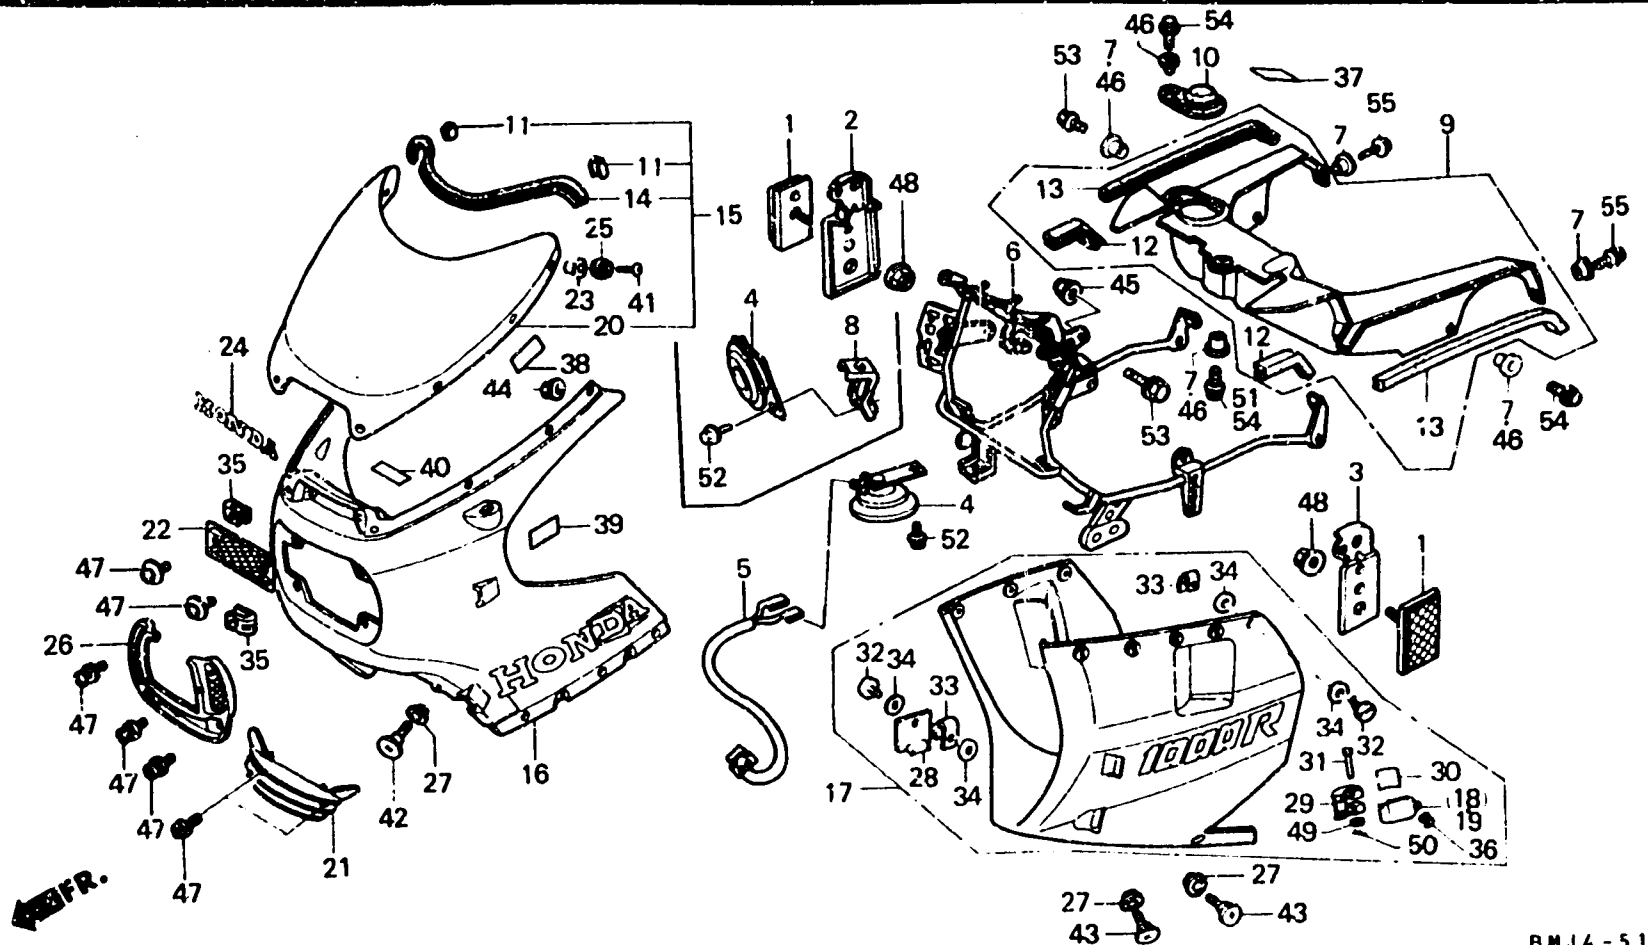

2-F 8

F-32

Cowl

Auvent

Haubenverkleidung

Cubretablero

BMJ4-51A

Item d'entretien	T.D.R.	N° de réf.	N° de pièce	Description	N° de requis			N° de série	Code de zone
					V	F	G		
		*	64250-MJ4-000ZD	COUVERCLE INFÉRIEUR DE PROFILAGE *TYPE1*	1	-	-		
		*	64250-MJ4-000ZC	COUVERCLE INFÉRIEUR DE PROFILAGE *PB127CU*	-	-	1		
		29	64261-MJ4-670	APPUI DE VOLET DE CONDUITE....	-	2	2		
		30	64262-MJ4-670	RESSORT DE VOLET DE CONDUITE..	-	2	2		
		31	64263-MJ4-670	AXE DE VOLET DE CONDUITE.....	-	2	2		
		32	64507-MJ4-000	GOUJON, 6X14.....	7	7	7		
		33	64508-KE8-700	PLAQUE DE RESSORT.....	7	7	7		
		34	64509-KE8-700	FIXATION, 6MM.....	14	14	14		
		35	64527-MJ4-000	ECROU D'ETRIER, 4MM.....	4	4	4		
		36	66892-567-680	ANNEAU DE TROU D'INTERRUPTEUR 10MM	-	2	2		
		37	87512-KR3-670	PLAQUE D'AVERTISSEMENT D'ACCESSOIRES ET DE CHARGE	-	1	-		CM