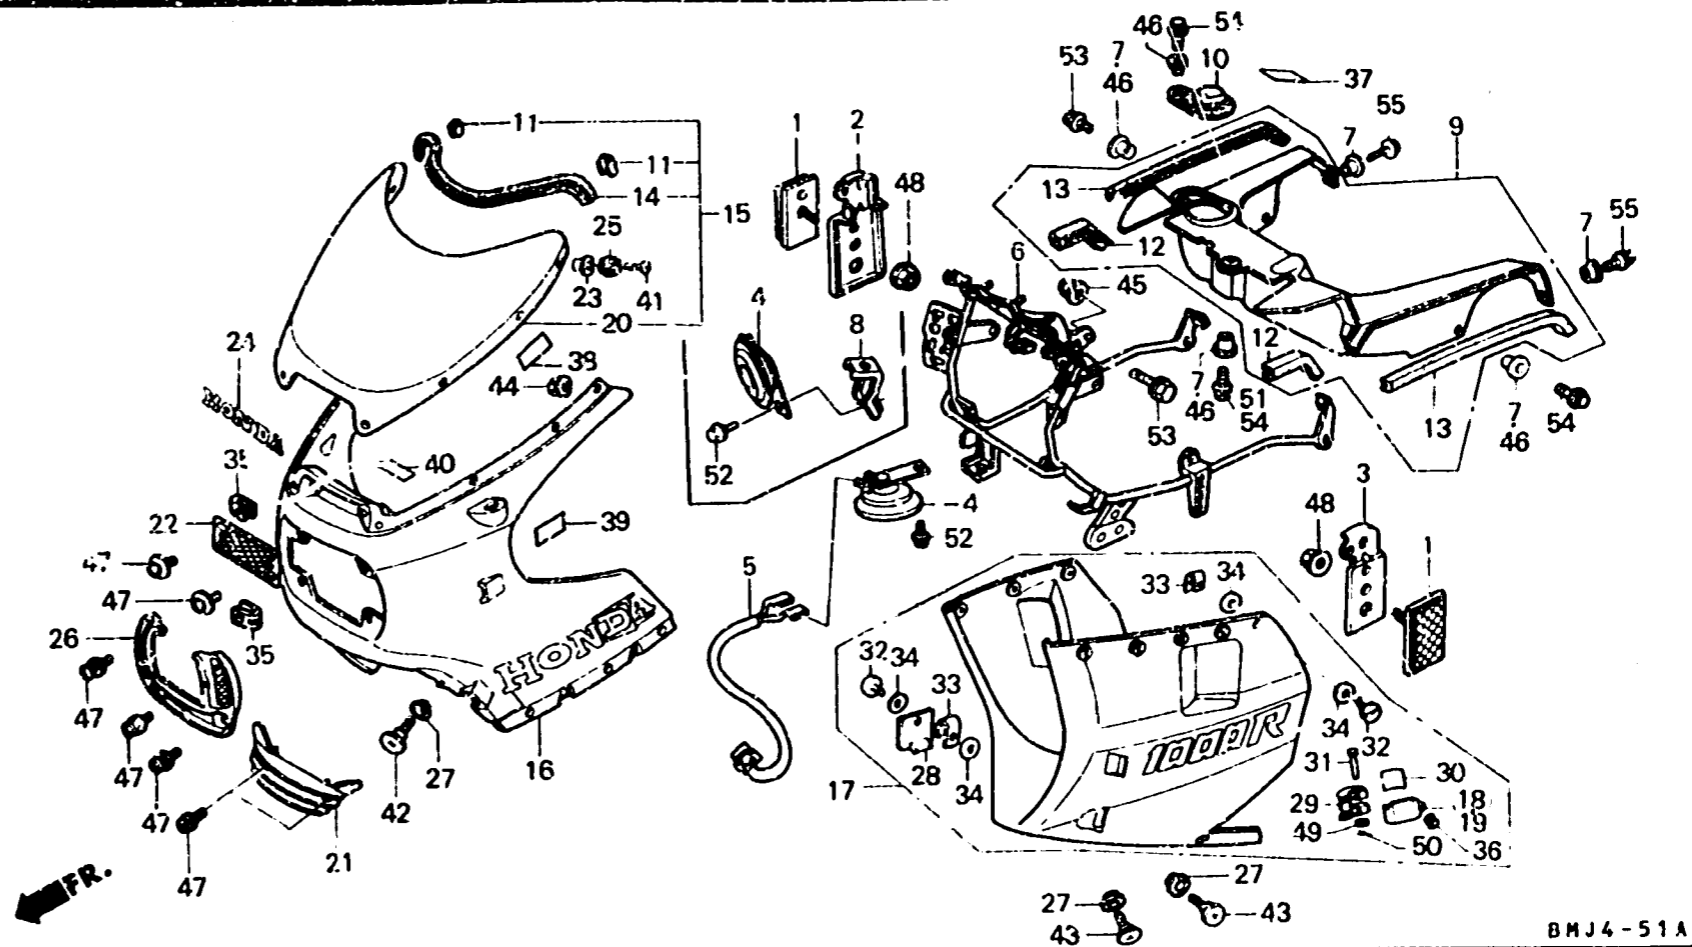

2-F11

F-32

Cowl

Auvent

Haubenverkleidung

Cubretablero

BMJ4-51A

Item d'entretien	T.D.R.	N° de réf.	N° de pièce	Description	N° de requis			N° de série	Code de zone
					E	F	G		
		45	90443-379-690	ECROU DE CHAPEAU, 8MM.....	1	1	1		
		46	90506-425-000	RONDELLE DE COUVERCLE AR.....	4	1	1		
		47	93891-04012-07	VIS A TETE A RONDELLE, 4X12...	4	6	4	-----	AR,CM,F,H,U
					4	4	4	-----	E,ED,G,SP
					6	6	6	-----	FI,IT,ND,SD,SW
		48	94050-05000	ECROU DE BRIDE, 5MM.....	2	2	2	-----	AR,CM,E,ED,H,IT,SP,SW,U
					-	-	2	-----	ND
		49	94101-03700	RONDELLE PLATE, 3MM.....	-	2	2		
		50	94251-04000	GOUPILLE DE BLOCAGE, 4MM.....	-	2	2		
		51	95700-06014-00	BOULON DE BRIDE, 6X14.....	1	-	-		
		52	95700-08014-00	BOULON DE BRIDE, 8X14.....	2	2	2		
		53	95700-08016-07	BOULON DE BRIDE, 8X16.....	2	2	2		
		54	96000-06012-07	BOULON DE BRIDE, 6X12.....	3	4	4		
		55	96000-06014-07	BOULON DE BRIDE, 6X14.....	2	2	2		